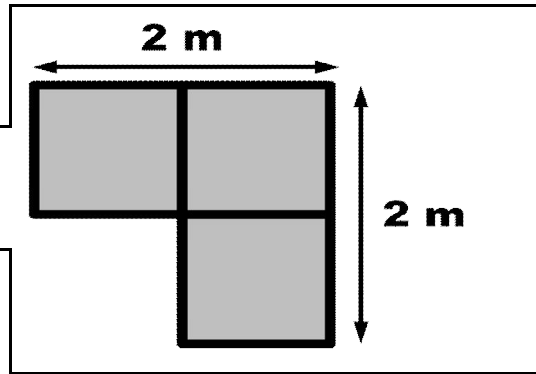

L-Form 2x2 m

	Einfriedung	Schnecken-schutz	Frühbeet	Prinzip-skizze	Kenner	Rabatt [%]	Brotto-Preis [€]
L-Form 2x2 m	✗	✗	✗		E1	3	1139,- Hier gibt es Besonderheiten bei der Einfriedung. Bitte kontaktieren Sie uns und nennen uns den Kenner.
L-Form 2x2 m	✗	✓	✗		E2	3	1249,- Hier gibt es Besonderheiten bei der Einfriedung. Bitte kontaktieren Sie uns und nennen uns den Kenner.
L-Form 2x2 m	✓	✗	✗		E3	3	1289,-
L-Form 2x2 m	✓	✓	✗		E4	3	1399,-
L-Form 2x2 m	✗	✗	✓		E5	3	Auf Anfrage
L-Form 2x2 m	✗	✓	✓		E6	3	Auf Anfrage
L-Form 2x2 m	✓	✗	✓		E7	3	Auf Anfrage
L-Form 2x2 m	✓	✓	✓		E8	3	Auf Anfrage